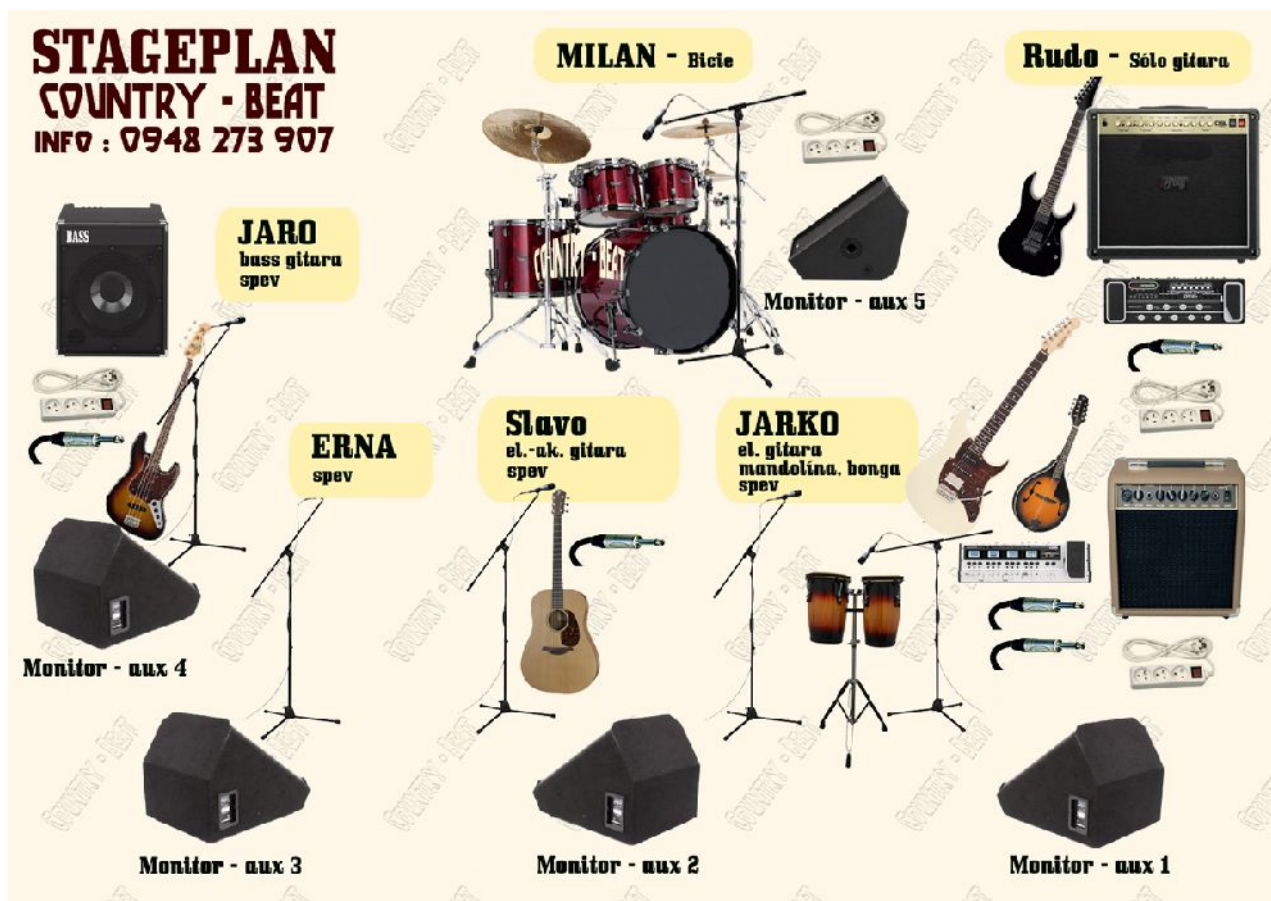

STAGEPLAN COUNTRY - BEAT

INFO : 0948 273 907

Meno	Nástroj	Požiadavky na zapojenie a ozvučenie	Požiadavky
Rudo	Sólo gitara	Combo - XLR, Efekty - vlastné	Monitor Aux 1
		Jack - 6,3	3 x 230 V
Jarko	El. gitara	Combo - XLR, Efekty vlastné, 1 x jack - 6,3	2 x 230 V
	Mandolina	1 x Jack -6,3	
	Bonga	1 x Mic.	
	Sólový spev + vokály	1 x Mic	
Slavo	El.- akustic. gitara	Jack - 6,3	Monitor Aux 2
	Sólový spev + vokály	1 x Mic.	
Erna	Sólový spev + vokály	1 x Mic.	Monitor Aux 3
Jaro	Bass gitara	Combo - XLR, 1 x 230 V	Monitor Aux 4
	Spev - vokály	1 x Mic.	1 x 230 V
Milan	Bicie	2 x snare	Monitor Aux 5
		1 x tom	min. 4 Mic
		1 x floor tom	2 x 230 V
		1 x bass drum	
		1 x hi hat	
		2 x crash	
		1 x ride	

Pódium (miesto pre vystúpenie skupiny) : Min. 5 x 3 m

Zázemie (miesto pre skupinu v prípade viacerých vstupov) : 1x stôl, 7-8 miest

V prípade, že usporiadateľ necháva ozvučenie na nás, potrebujeme miesto pre zvukára, t.j. kolmá os od stredu pódia asi v 2/3 miestnosti (ak je to možné), stôl pre zvukára 1,5x1 m a el. prípojku 1 x 230 V